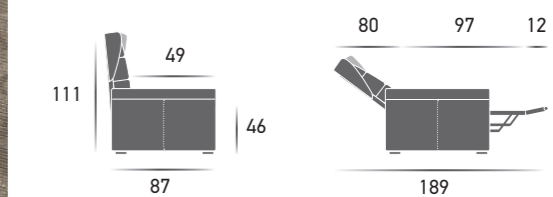

LUNGA permette di ottenere, grazie all'allungamento della tavoletta-pediera un supporto completo per tutto il corpo, anche per persone con stature corporee elevate.

Modello Andromeda

Modello Epoque

La funzione LUNGA è completata da un cuscinetto aggiuntivo che si adatta alla tavoletta allineando il piano della seduta.

Funzione per le poltrone Andromeda e Epoque

Scheda tecnica

Funzione LUNGA per modello Epoque

SVILUPPO MISURE

La poltrona Epoque con la funzione LUNGA copre totalmente l'appoggio di una persona alta fino ad 190 cm.

Funzione LUNGA per modello Andromeda

SVILUPPO MISURE

La poltrona Andromeda con la funzione LUNGA copre totalmente l'appoggio di una persona alta fino ad 188 cm.

Lunga[®]
la pediera allungabile

LUNGA è frutto della continua e attenta ricerca che noi di MONDORELAX poniamo sui prodotti, garantendovi il massimo della soddisfazione e qualità.

Posizione Relax Totale

Posizione Lift

Nel sistema LUNGA, la tavoletta allungabile, non si incastra in fase abbassamento della poltrona dalla posizione lift.

Posizione TV

Anche in posizione TV la funzione della tavoletta allungabile è utile per aumentare il comfort degli arti inferiori.