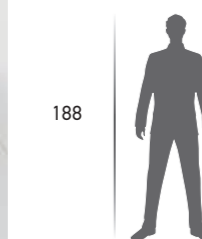

LUNGA permette di ottenere, grazie all'allungamento della tavoletta-pediera un supporto completo per tutto il corpo, anche per persone con stature corporee elevate.

Modello Andromeda

Modello Epoque

La funzione LUNGA è completata da un cuscinetto aggiuntivo che si adatta alla tavoletta allineando il piano della seduta.

Funzione per le poltrone Andromeda e Epoque

Scheda tecnica

Funzione LUNGA per modello Epoque

SVILUPPO MISURE

La poltrona Epoque con la funzione LUNGA copre totalmente l'appoggio di una persona alta fino ad 190 cm.

Funzione LUNGA per modello Andromeda

SVILUPPO MISURE

La poltrona Andromeda con la funzione LUNGA copre totalmente l'appoggio di una persona alta fino ad 188 cm.

Lunga[®]
la pediera allungabile

LUNGA è frutto della continua e attenta ricerca che noi di MONDORELAX poniamo sui prodotti, garantendovi il massimo della soddisfazione e qualità.

Posizione Relax Totale

Posizione Lift

Nel sistema LUNGA, la tavoletta allungabile, non si incastra in fase abbassamento della poltrona dalla posizione lift.

Posizione TV

Anche in posizione TV la funzione della tavoletta allungabile è utile per aumentare il comfort degli arti inferiori.