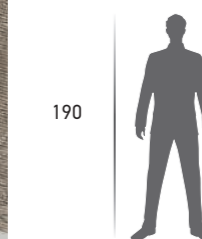

LUNGA permette di ottenere, grazie all'allungamento della tavoletta-pediera un supporto completo per tutto il corpo, anche per persone con stature corporee elevate.

Modello Andromeda

Modello Epoque

La funzione LUNGA è completata da un cuscinetto aggiuntivo che si adatta alla tavoletta allineando il piano della seduta.

Funzione per le poltrone Andromeda e Epoque

Scheda tecnica

Funzione LUNGA per modello Epoque

SVILUPPO MISURE

La poltrona Epoque con la funzione LUNGA copre totalmente l'appoggio di una persona alta fino ad 190 cm.

Funzione LUNGA per modello Andromeda

SVILUPPO MISURE

La poltrona Andromeda con la funzione LUNGA copre totalmente l'appoggio di una persona alta fino ad 188 cm.

Lunga[®]
la pediera allungabile

LUNGA è frutto della continua e attenta ricerca che noi di MONDORELAX poniamo sui prodotti, garantendovi il massimo della soddisfazione e qualità.