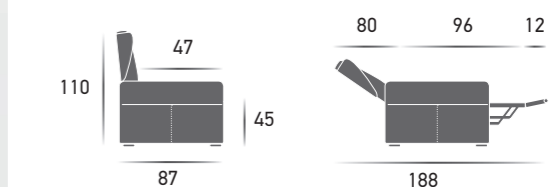

LUNGA permette di ottenere, grazie all'allungamento della tavoletta-pediera un supporto completo per tutto il corpo, anche per persone con stature corporee elevate.

Modello Andromeda

Modello Epoque

La funzione LUNGA è completata da un cuscinetto aggiuntivo che si adatta alla tavoletta allineando il piano della seduta.

Funzione per le poltrone Andromeda e Epoque

Scheda tecnica

Funzione LUNGA per modello Epoque

SVILUPPO MISURE

La poltrona Epoque con la funzione LUNGA copre totalmente l'appoggio di una persona alta fino ad 190 cm.

Funzione LUNGA per modello Andromeda

SVILUPPO MISURE

La poltrona Andromeda con la funzione LUNGA copre totalmente l'appoggio di una persona alta fino ad 188 cm.

Lunga[®]
la pediera allungabile

LUNGA è frutto della continua e attenta ricerca che noi di MONDORELAX poniamo sui prodotti, garantendovi il massimo della soddisfazione e qualità.

Posizione Relax Totale

Posizione Lift

Nel sistema LUNGA, la tavoletta allungabile, non si incastra in fase abbassamento della poltrona dalla posizione lift.

Posizione TV

Anche in posizione TV la funzione della tavoletta allungabile è utile per aumentare il comfort degli arti inferiori.