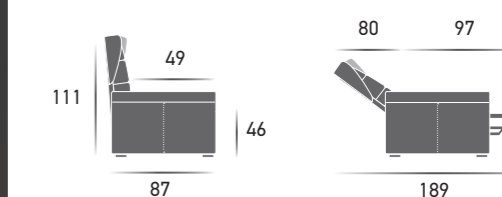

Il meccanismo sincronizzato EXTESA con doppia pediera, permette di ottenere un supporto completo per tutto il corpo, anche per persone con stature corporee elevate.

**Modello  
Andromeda**

**Modello  
Epoque**

# EXTESA

Meccanismo con doppia  
pediera sincronizzata

Scheda tecnica

**mod. EPOQUE EXTESA**

SVILUPPO MISURE

La poltrona EPOQUE EXTESA copre totalmente l'appoggio di una persona alta fino ad 190 cm.

**mod. ANDROMEDA EXTESA**

SVILUPPO MISURE

La poltrona ANDROMEDA EXTESA copre totalmente l'appoggio di una persona alta fino ad 188 cm.