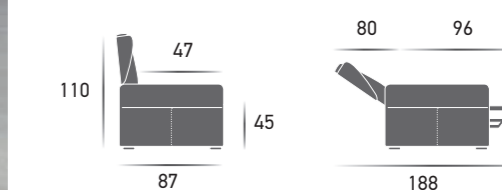

Il meccanismo sincronizzato EXTESA con doppia pediera, permette di ottenere un supporto completo per tutto il corpo, anche per persone con stature corporee elevate.

**Modello  
Andromeda**

**Modello  
Epoque**

# EXTESA

Meccanismo con doppia  
pediera sincronizzata

Scheda tecnica

**mod. EPOQUE EXTESA**

SVILUPPO MISURE

La poltrona EPOQUE EXTESA copre totalmente l'appoggio di una persona alta fino ad 190 cm.

**mod. ANDROMEDA EXTESA**

SVILUPPO MISURE

La poltrona ANDROMEDA EXTESA copre totalmente l'appoggio di una persona alta fino ad 188 cm.