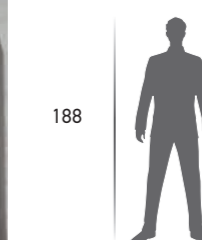

Il meccanismo sincronizzato EXTESA con doppia pediera, permette di ottenere un supporto completo per tutto il corpo, anche per persone con stature corporee elevate.

**Modello  
Andromeda**

**Modello  
Epoque**

# EXTESA

Meccanismo con doppia  
pediera sincronizzata

Scheda tecnica

**mod. EPOQUE EXTESA**

SVILUPPO MISURE

La poltrona EPOQUE EXTESA copre totalmente l'appoggio di una persona alta fino ad 190 cm.

**mod. ANDROMEDA EXTESA**

SVILUPPO MISURE

La poltrona ANDROMEDA EXTESA copre totalmente l'appoggio di una persona alta fino ad 188 cm.