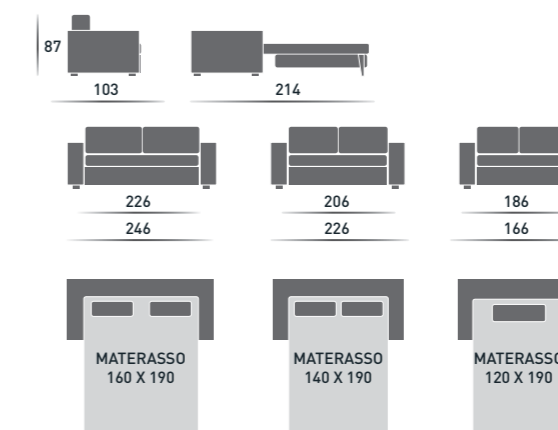

Lupus

Lupus

100%
Made in Italy

Scheda tecnica

Struttura	Legno rivestito da uno strato di poliuretano e meccanica in metallo.
Imbottitura	Poliuretano espanso ecologico a densità differenziata rivestito da una falda di dacron .
Rivestimento	Tessuto.
Piedi	Legno